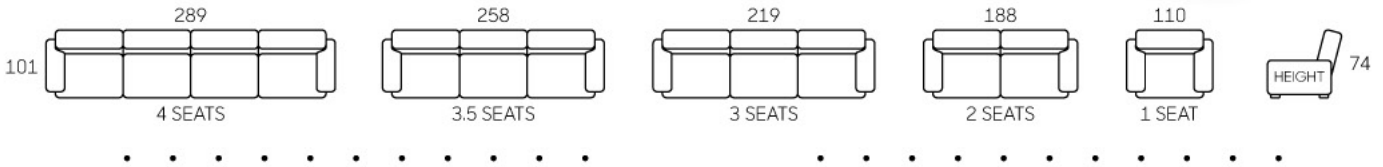

SOFA

Fifth Avenue

- Modern Design
- Fabric Upholstery
- Wide Armrests
- Solid Wood Legs
- Removable Backrest Cushions
- Available In Many Setting

Derry

- Classic Modern Design
- Leather / Fabric Upholstery
- Removable Back Cushions
- Loose Cushions
- Solid Wood Legs
- Available in 3S, 2S & 1S