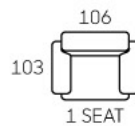

- Modern Design
- Leather / Fabric Upholstery
- Adjustable Headrest
- Comfy Deep Seating
- Solid Wood Legs
- Available in 3S, 2S & 1S

Adolphe