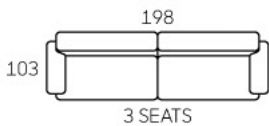

- Modern Design
- Leather / Fabric Upholstery
- Adjustable Headrest
- Comfy Deep Seating
- Solid Wood Legs
- Available in 3S, 2S & 1S