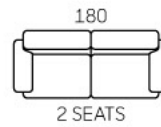

- Modern Design
- Leather / Fabric Upholstery
- Removable Arm Cushions
- Adjustable Headrest
- Chrome Finished Steel Legs

Soho

- Modern Design
- Leather / Fabric Upholstery
- Adjustable Headrest
- Comfy Deep Seating
- Solid Wood Legs
- Available in 3S, 2S & 1S

Adolphe

- Modern Design
- Leather / Fabric Upholstery
- Solid Structure & Steel Legs
- Removable Back Cushions (Zip Fastener)

Lyon