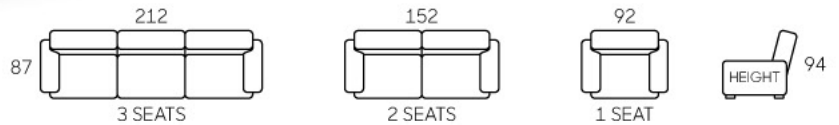

SOFA

Fifth Avenue

- Modern Design
- Fabric Upholstery
- Wide Armrests
- Solid Wood Legs
- Removable Backrest Cushions
- Available In Many Setting

Derry

- Classic Modern Design
- Leather / Fabric Upholstery
- Removable Back Cushions
- Loose Cushions
- Solid Wood Legs
- Available in 3S, 2S & 1S