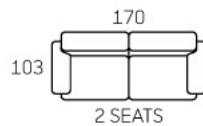

- Modern Design
- Leather / Fabric Upholstery
- Adjustable Headrest
- Comfy Deep Seating
- Solid Wood Legs
- Available in 3S, 2S & 1S

Adolphe