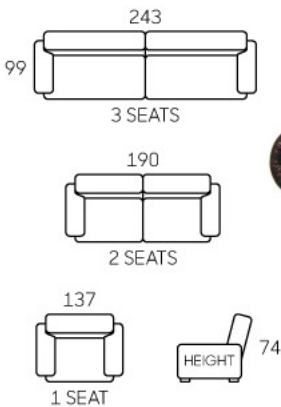

Florence

- Leather / Fabric Upholstery
- Removable Seat Cushions
- Pocket Spring Seats
- Solid Wood Legs
- Crystal Available
- Available in 3S, 2S & 1S