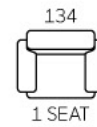

- Modern Design
- Leather / Fabric Upholstery
- Removable Arm Cushions
- Adjustable Headrest
- Chrome Finished Steel Legs

Soho

- Modern Design
- Leather / Fabric Upholstery
- Adjustable Headrest
- Comfy Deep Seating
- Solid Wood Legs
- Available in 3S, 2S & 1S

Adolphe

- Modern Design
- Leather / Fabric Upholstery
- Solid Structure & Steel Legs
- Removable Back Cushions (Zip Fastener)

Lyon